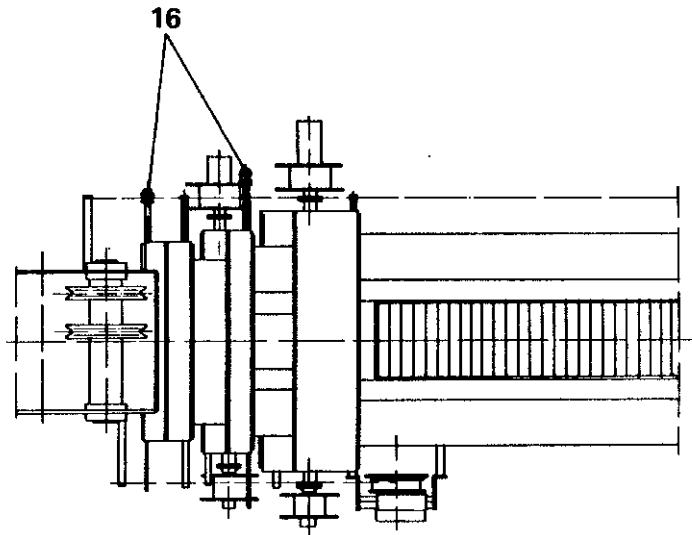

SCHLAUCH- UND KABELTROMMELANBAU

HOSE AND CABLE DRUM ATTACHMENT

ERSATZTEIL - BILDTAFEL
SPARE PART - PICTORIAL DISPLAY

Bildtafel-Nr. 2 222 356
Pictorial display No.

1 967 260

-ETL

FHG 80