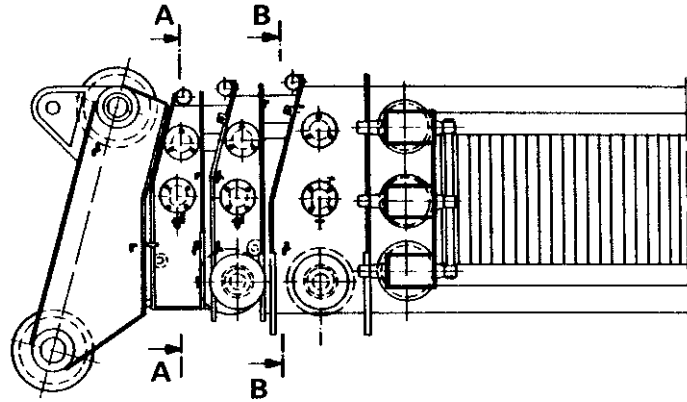

SCHLAUCH- UND KABELTROMMELANBAU

HOSE AND CABLE DRUM ATTACHMENT

ERSATZTEIL - BILDTAFEL
SPARE PART - PICTORIAL DISPLAY

Bildtafel-Nr. 2 222 356
Pictorial display No.

1 967 260

-ETL

FHG 80